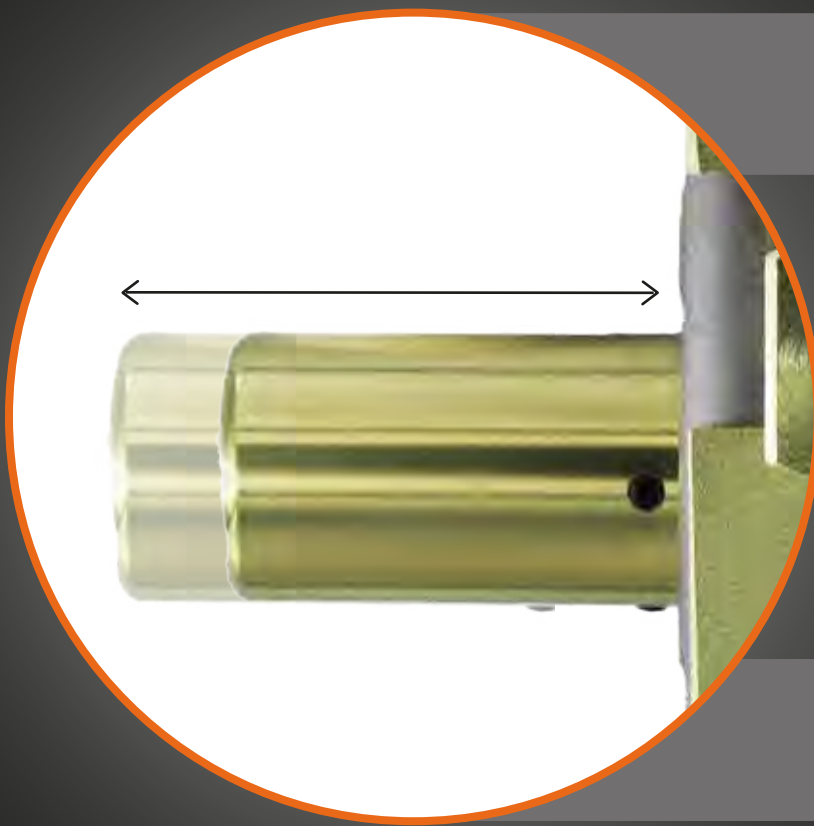

ACCESORIOS CERROJOS