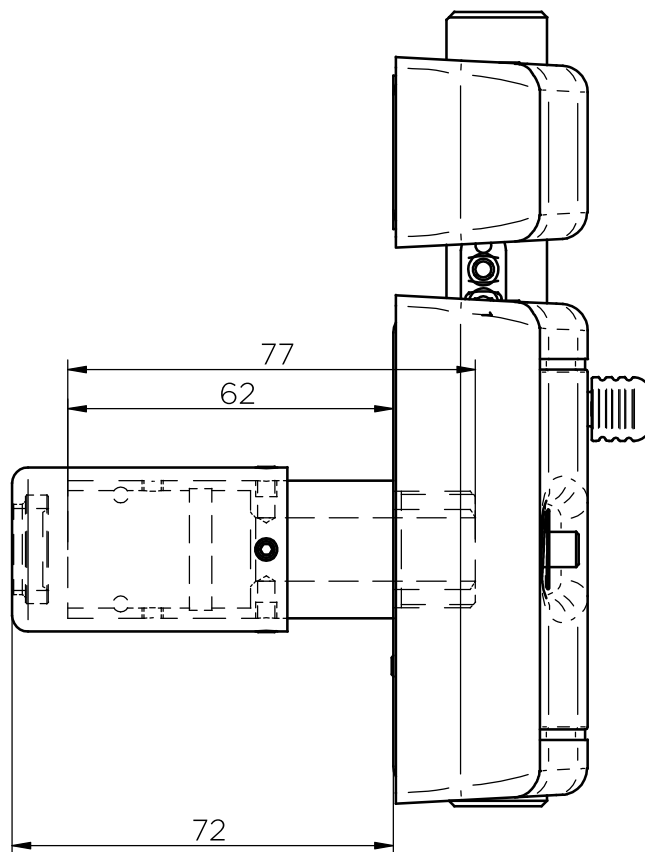

CODIGO
CANCJOMAU60N
CANCJOMAU60L
CANCJORB60N
CANCJORB60L