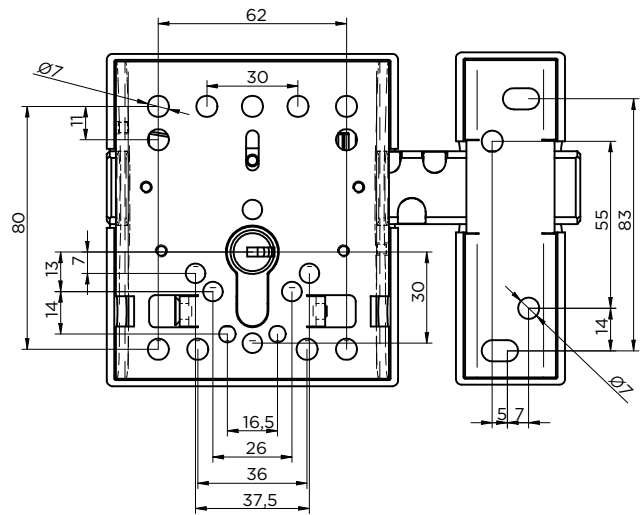

EUROPERFIL