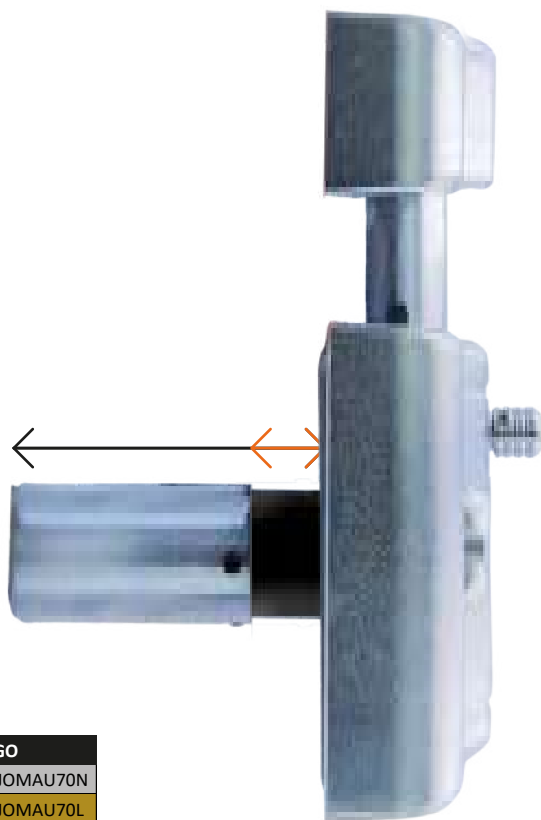

AMAESTRAMIENTO E IGUALAMIENTO

ACERO INOXIDABLE

COMPONENTES	VERSION	OBSERVACIONES
Carcasa base y cerradero de zamak	CAM/EURO	
Barra de cierre de acero	CAM/EURO	
CAM o versión EURO	CAM/EURO	No incluye el cilindro europerfil
Placa embellecedora exterior de 3 mm	CAM/EURO	
Canuto escudo y lenteja endurecidos y antiextracción	CAM	
Pomo desplazamiento de diseño desmontable (para instalación)	CAM	
Accionador de desbloqueo de acero	CAM	
ESPECIFICACIONES	VERSION	OBSERVACIONES
Homogeneización de acabados para todos los elementos visibles	CAM/EURO	Latón y níquel
Placa embellecedora exterior níquel y latón	CAM/EURO	Consultar blanco y negro
Barra de acero diseño D especial diámetro 24 mm	CAM/EURO	
Corona recomendada para instalación de cerrojo: 32mm	CAM	
Disponible en medidas 50, 60 y 70	CAM	50 stock, 60 y 70 bajo pedido
Cilindro recomendado cerrojo EURO puerta 45 mm	EURO	31x60 (+ mm interior escudo)

CERROJO ELITE 2

CÓDIGO
CDLCMAE2NI5LL
CDLCMAE2LT5LL
CDLCMAE2BL5LL
CDLCMAE2NG5LL

LLAVE ELITE 2 RL

- Llave con doble protección de patente contra duplica dos ilegales de llaves, que - consiste en un rodillo activo en el eje de la llave y perfil protegido.
- Cabezal ergonómico de llave con un innovador diseño.
- Llave en latón para un mejor y más largo rendimiento.

CÓDIGO	REFERENCIA	DESCRIPCIÓN
PACKCJODLOCK1	PACK CERROJO DLOCK 1	CERROJO + CILINDRO + IGU
PACKCJODLOCK2	PACK CERROJO DLOCK 2	CERROJO + CILINDRO + AMA

CÓDIGO	REFERENCIA	DESCRIPCIÓN
PACKCJODLOCK3	PACK CERROJO DLOCK 3	CERROJO + ESCUDO + CILINDRO + IGU
PACKCJODLOCK4	PACK CERROJO DLOCK 4	CERROJO + ESCUDO + CILINDRO + AMA

ACCESORIOS CERROJOS

SUPLEMENTO INSTALACIÓN CERROJO D-LOCK y EURO

CODIGO
CANCJOMAU60N
CANCJOMAU60L
CANCJORB60N
CANCJORB60L

CODIGO
CANCJOMAU70N
CANCJOMAU70L
CANCJORB70N
CANCJORB70L

SUPLEMENTO INSTALACIÓN CERROJO D-LOCK y EURO