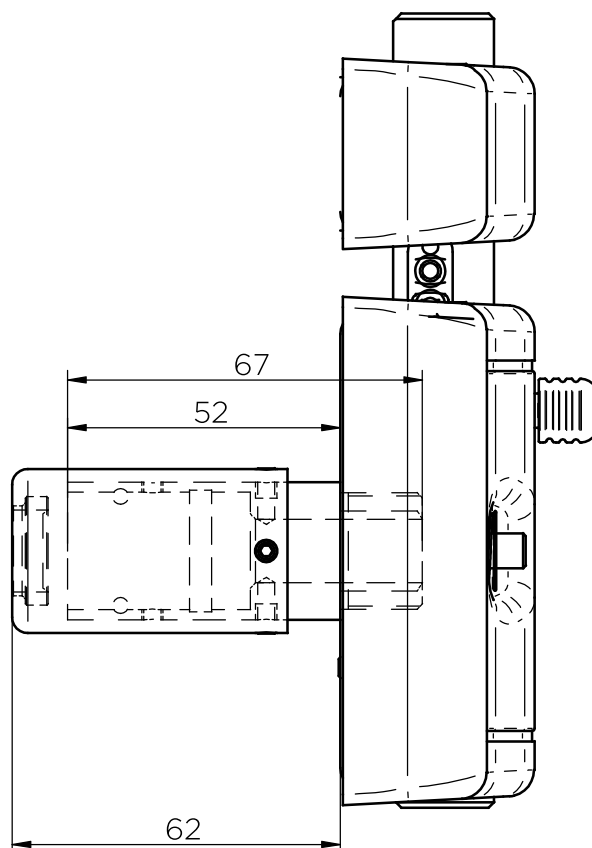

SUPLEMENTO INSTALACIÓN CERROJO D-LOCK y EURO