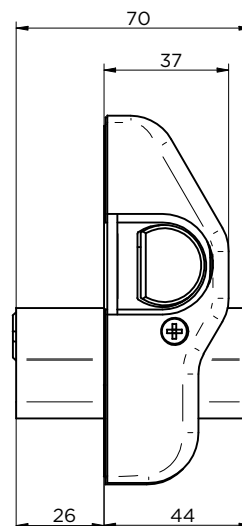

EUROPERFIL