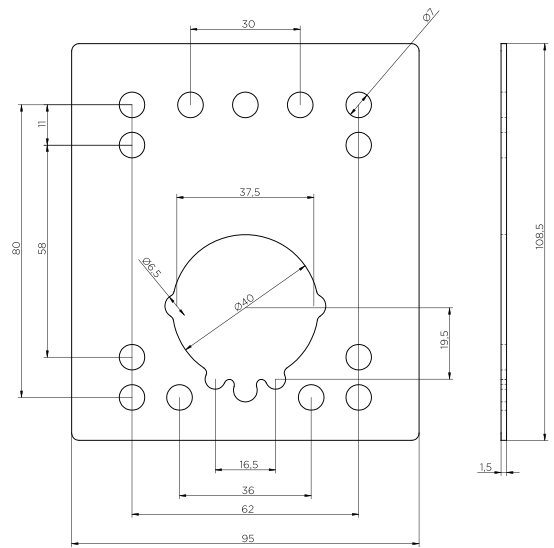

ACCESORIOS CERROJOS

SUPLEMENTO INSTALACIÓN CERROJO D-LOCK y EURO

CODIGO
CANCJOMAU60N
CANCJOMAU60L
CANCJORB60N
CANCJORB60L

CODIGO
CANCJOMAU70N
CANCJOMAU70L
CANCJORB70N
CANCJORB70L

SUPLEMENTO INSTALACIÓN CERROJO D-LOCK y EURO