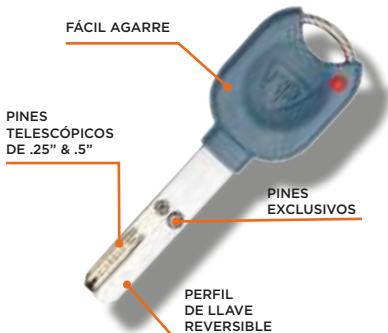

AMAESTRAMIENTO E IGUALAMIENTO

ACERO INOXIDABLE

COMPONENTES	VERSION	OBSERVACIONES
Carcasa base y cerradero de zamak	CAM/EURO	
Barra de cierre de acero	CAM/EURO	
CAM o versión EURO	CAM/EURO	No incluye el cilindro europerfil
Placa embellecedora exterior de 3 mm	CAM/EURO	
Canuto escudo y lenteja endurecidos y antiextracción	CAM	
Pomo desplazamiento de diseño desmontable (para instalación)	CAM	
Accionador de desbloqueo de acero	CAM	
ESPECIFICACIONES	VERSION	OBSERVACIONES
Homogeneización de acabados para todos los elementos visibles	CAM/EURO	Latón y níquel
Placa embellecedora exterior níquel y latón	CAM/EURO	Consultar blanco y negro
Barra de acero diseño D especial diámetro 24 mm	CAM/EURO	
Corona recomendada para instalación de cerrojo: 32mm	CAM	
Disponible en medidas 50, 60 y 70	CAM	50 stock, 60 y 70 bajo pedido
Cilindro recomendado cerrojo EURO puerta 45 mm	EURO	31x60 (+ mm interior escudo)

CERROJO ELITE 2

CÓDIGO
CDLCMAE2NI5LL
CDLCMAE2LT5LL
CDLCMAE2BL5LL
CDLCMAE2NG5LL

LLAVE ELITE 2 RL

- Llave con doble protección de patente contra duplica dos ilegales de llaves, que - consiste en un rodillo activo en el eje de la llave y perfil protegido.
- Cabezal ergonómico de llave con un innovador diseño.
- Llave en latón para un mejor y más largo rendimiento.

LLAVE NW5

- Llave patentada para control de duplicado. Discos activos móviles insertados en el espadín de la llave.
- Cabezal ergonómico de llave con un elegante diseño.
- Llave en alpaca para un mejor y más largo rendimiento.

TARJETA DE PROPIEDAD

Tarjeta codificada para el duplicado de la llave solo en centros autorizados.

CERROJO LOCXIS

CÓDIGO
CDLCRBLXN1
CDLCRBLXLT
CDLCRBLXBL
CDLCRBLXNG

LLAVE LOCXIS

El control de duplicación a partir de llaves en bruto de Locxis se basa en un código exclusivo impreso en la tarjeta de duplicación y solamente se puede duplicar presentando la tarjeta a un cerrajero profesional autorizado.