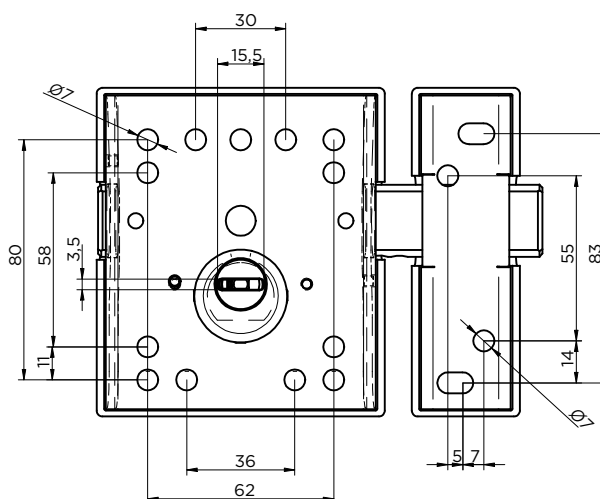

PLANOS CERROJO D-LOCK