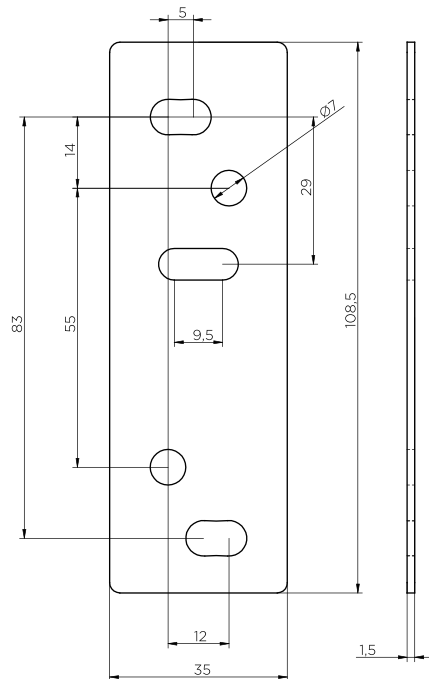

CÓDIGO
LSESUCE