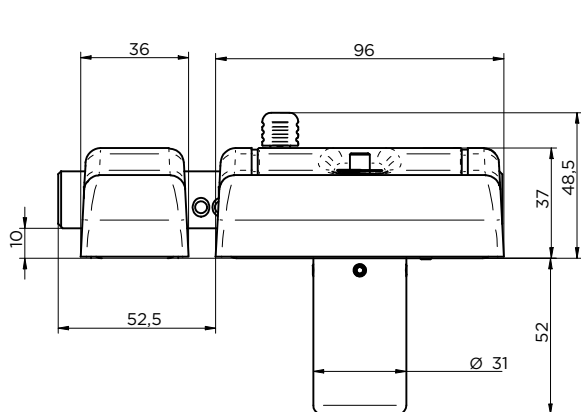

PLANOS CERROJO D-LOCK