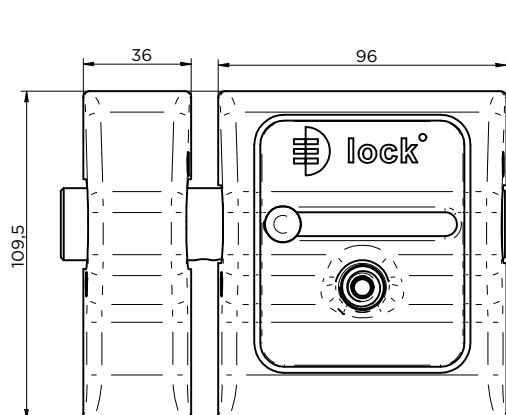

PLANOS CERROJO D-LOCK