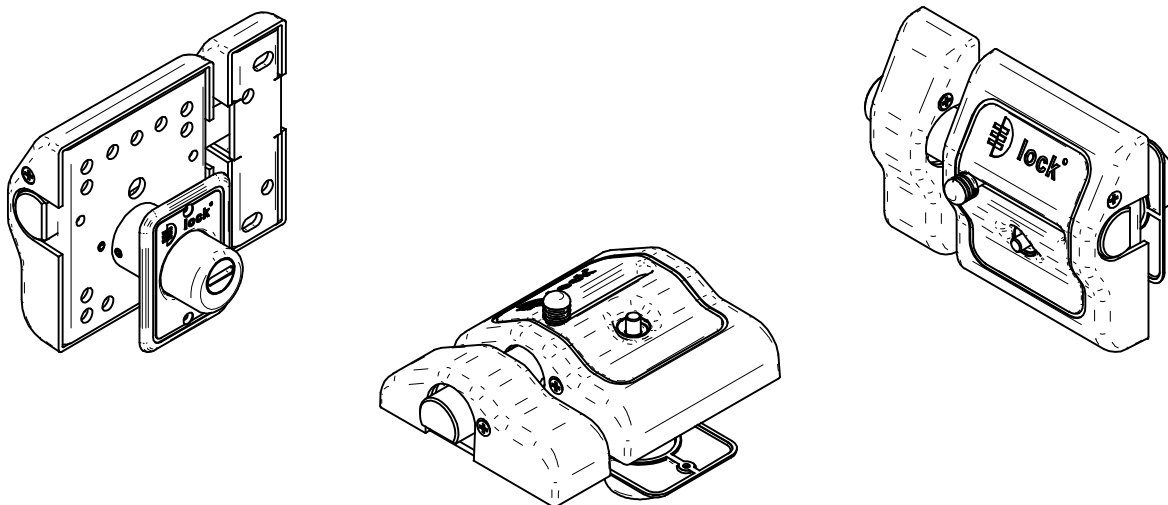

PLANOS CERROJO D-LOCK