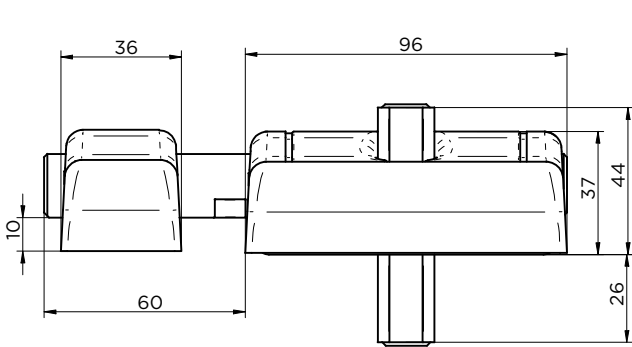

EUROPERFIL