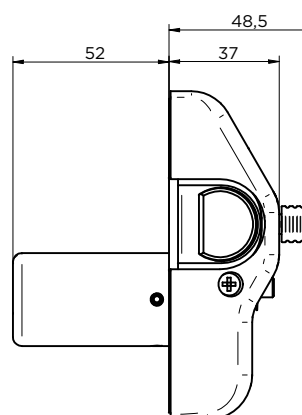

PLANOS CERROJO D-LOCK