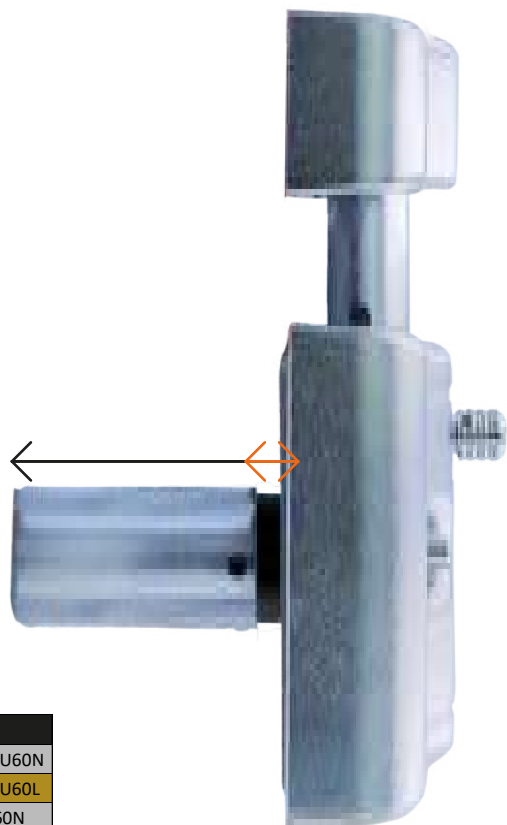

SUPLEMENTO INSTALACIÓN CERROJO D-LOCK y EURO