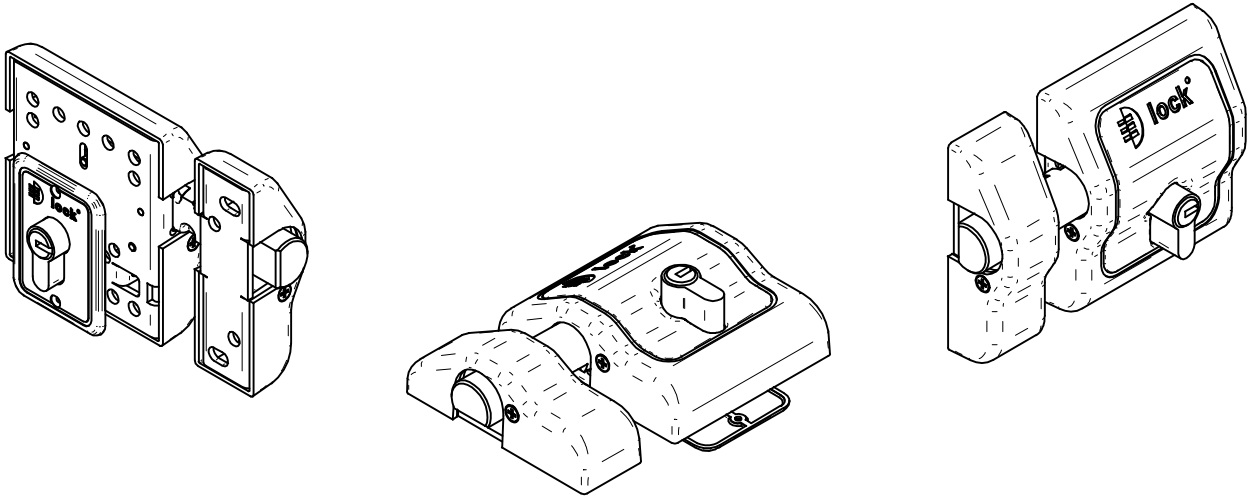

EUROPERFIL